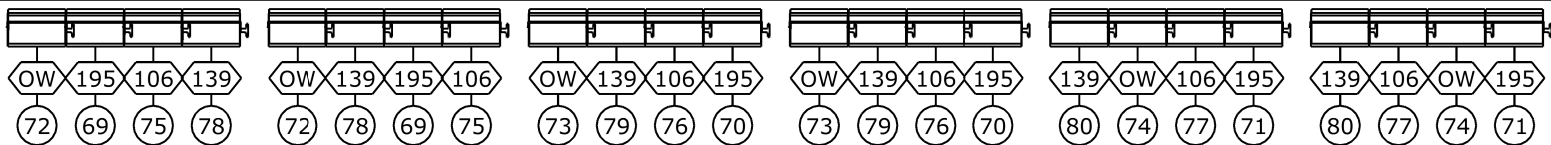

Zijtrek
 2x Vaste spanning
 Vrije dimmers: 65,
 66, 67, 68

Zijtrek
 3x Vaste spanning
 Vrije dimmers: 61,
 62, 63, 64

Manteaux Top

Manteaux Top

Rinne

Portaalbrug

Zaalbrug

Rinne

Zaallicht onder: 131
 Zaallicht boven: 132
 Zaallicht balkon: 133
 Doeklicht: 134

Legenda symbolen

Horizon 195: 69 - 71
 Horizon OW: 72 - 74
 Horizon 106: 75 - 77
 Horizon 139: 78 - 80

Project	Grote zaal
Versie	1.3
Naam ontwerper	N.v.e.