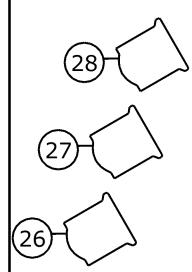

Zijtrek
 2x Vaste spanning
 Vrije dimmers: 65,
 66, 67, 68

Zijtrek
 3x Vaste spanning
 Vrije dimmers: 61,
 62, 63, 64

Manteaux Top

Manteaux Top

Rinne

Portaalbrug

Zaalbrug

Rinne

Zaallicht onder: 131
 Zaallicht boven: 132
 Zaallicht balkon: 133
 Doeklicht: 134

Legenda symbolen

Horizon 195: 69 - 71
 Horizon OW: 72 - 74
 Horizon 106: 75 - 77
 Horizon 139: 78 - 80

Project	Grote zaal
Versie	1.3
Naam ontwerper	N.v.e.