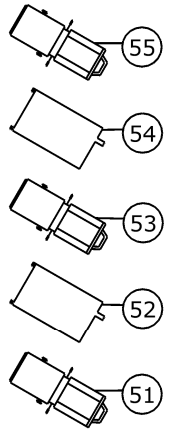

Zijtrek
 2x Vaste spanning
 Vrije dimmers: 65,
 66, 67, 68

Zijtrek
 3x Vaste spanning
 Vrije dimmers: 61,
 62, 63, 64

Manteaux Top

Manteaux Top

Rinne

Portaalbrug

Zaalbrug

Rinne

Zaallicht onder: 131
 Zaallicht boven: 132
 Zaallicht balkon: 133
 Doeklicht: 134

Legenda symbolen

Horizon 195: 69 - 71
 Horizon OW: 72 - 74
 Horizon 106: 75 - 77
 Horizon 139: 78 - 80

Project	Grote zaal
Versie	1.3
Naam ontwerper	N.v.e.