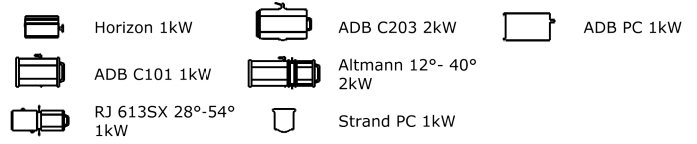

Horizon 195: 69 - 71
Horizon OW: 72 - 74
Horizon 106: 75 - 77
Horizon 139: 78 - 80

Project	Grote zaal
Versie	1.3
Naam ontwerper	N.v.e.