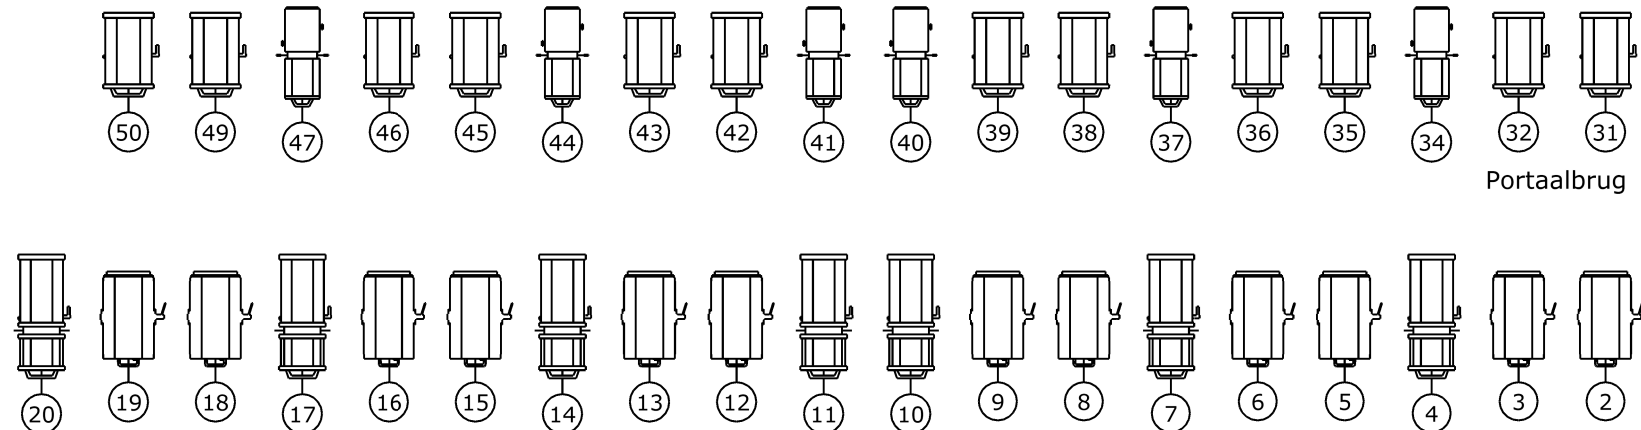

Zijtrek
 2x Vaste spanning
 Vrije dimmers: 65,
 66, 67, 68

Zijtrek
 3x Vaste spanning
 Vrije dimmers: 61,
 62, 63, 64

Manteaux Top

Manteaux Top

Rinne

Portaalbrug

Zaalbrug

Rinne

Zaallicht onder: 131
 Zaallicht boven: 132
 Zaallicht balkon: 133
 Doeklicht: 134

Legenda symbolen

Horizon 195: 69 - 71
 Horizon OW: 72 - 74
 Horizon 106: 75 - 77
 Horizon 139: 78 - 80

Project	Grote zaal
Versie	1.3
Naam ontwerper	N.v.e.