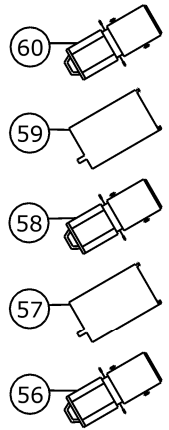

Zijtrek
 2x Vaste spanning
 Vrije dimmers: 65,
 66, 67, 68

Zijtrek
 3x Vaste spanning
 Vrije dimmers: 61,
 62, 63, 64

Manteaux Top

Manteaux Top

Rinne

Portaalbrug

Zaalbrug

Rinne

Zaallicht onder: 131
 Zaallicht boven: 132
 Zaallicht balkon: 133
 Doeklicht: 134

Legenda symbolen

Horizon 195: 69 - 71
 Horizon OW: 72 - 74
 Horizon 106: 75 - 77
 Horizon 139: 78 - 80

Project	Grote zaal
Versie	1.3
Naam ontwerper	N.v.e.